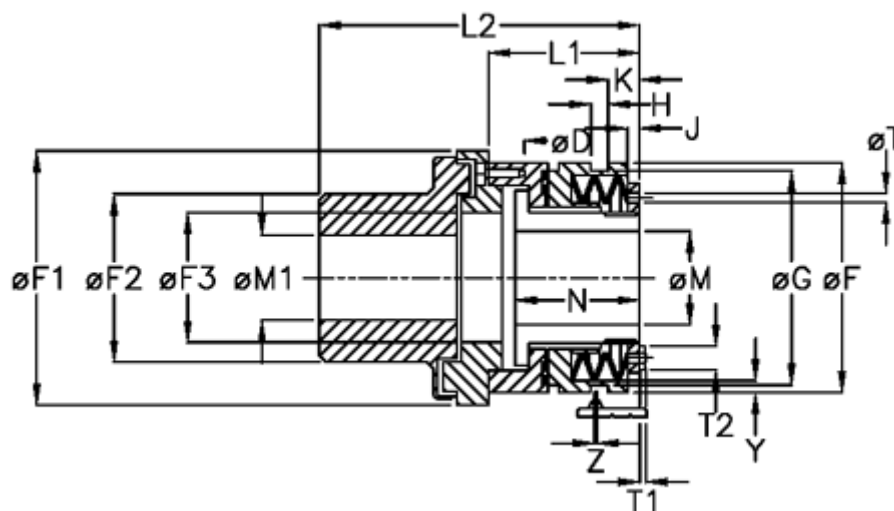

Varenummer: 46932543
 Beskrivelse: Sikkerhedskobling Synchron D 25 L

Mål

D = 6xM5	K = 11.5	Tallerkenfjeder montering = 5x1L
F = 82	L1 = 52.0	Tallerkenfjeder udførelse = L - svær
F1 = 112	L2 = 138.0	Y = 2
F2 = 79	M1 max = 35	Z = 0.1
F3 = 50	M max = 25	
G = 72.5	M min = 10	
H = 9	T1 = 3.5	
J = 6.0	T2 = 8	